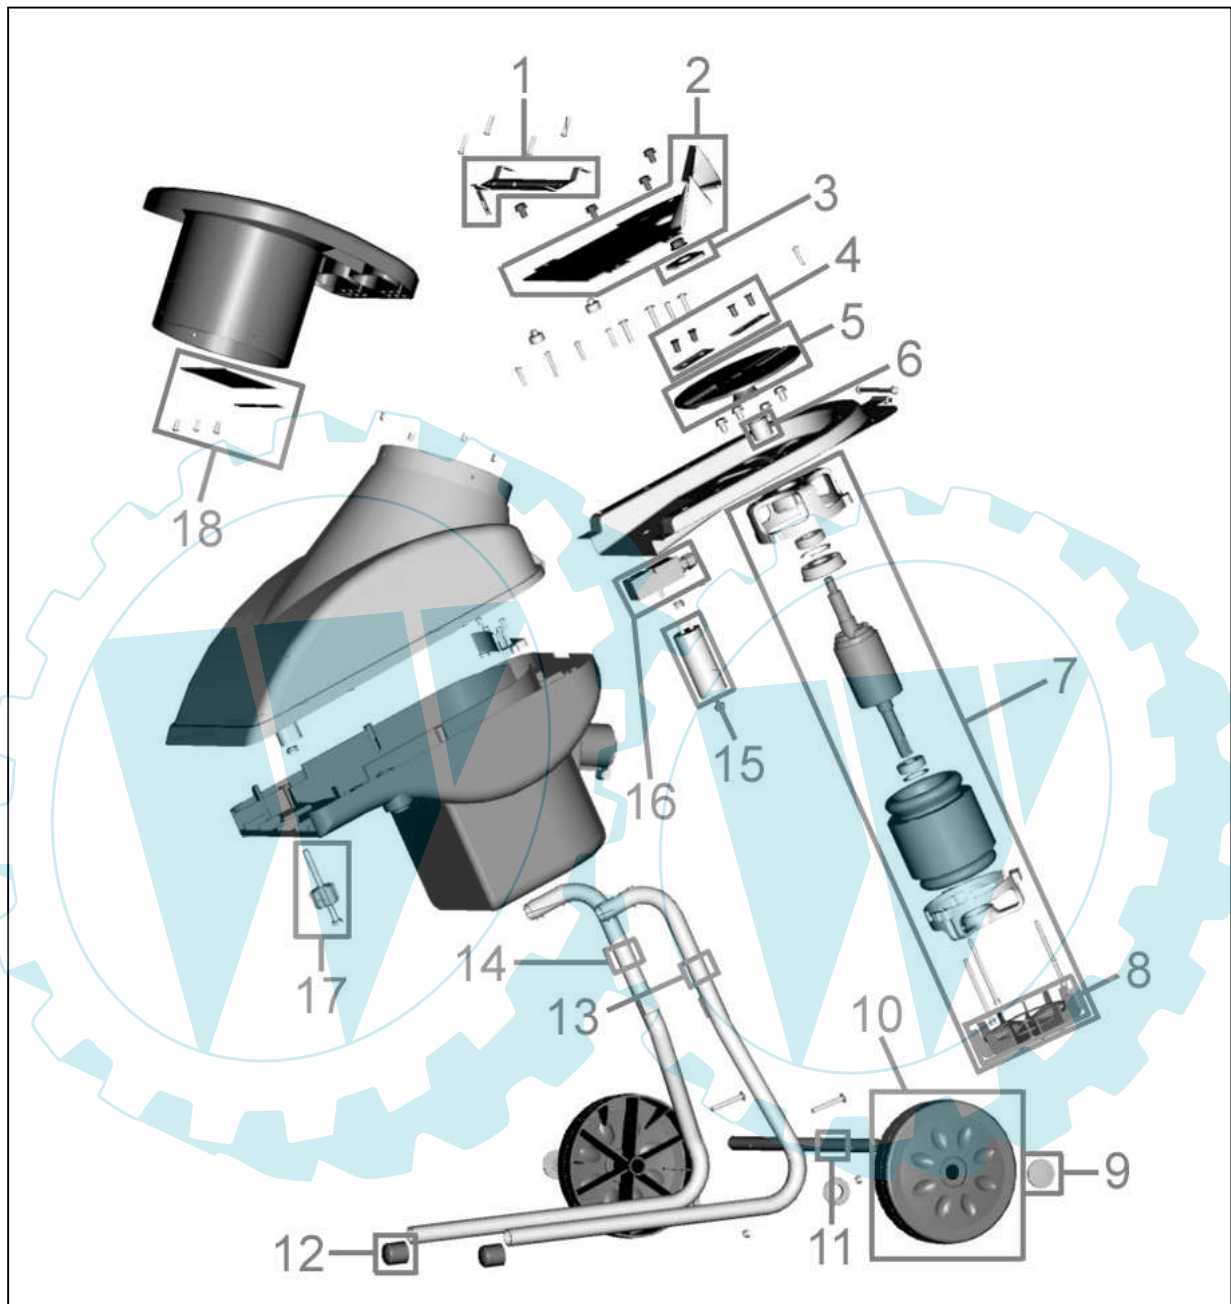

94057

94057

Pos.-Nr.	Ersatzteil-Nr.	Bezeichnung	Pos.-Nr.	Ersatzteil-Nr.	Bezeichnung
001	94057-01001	Kontaktblech	012	94057-01012	Gummifuß
002	94057-01002	Leitblech	013	94057-01013	Konsole rechts
003	94057-01003	Scheibe	014	94057-01014	Konsole links
004	94057-01004	Ersatzmesser 2er-Set	015	94057-01015	Kondensator
005	94057-01005	Messerscheibe	016	94057-01016	Sicherheitsschalter
006	94057-01006	Distanzhülse	017	94057-01017	Verschlußschraube
007	94057-01007	Motor komplett	018	94057-01018	Gummischutz
008	94057-01008	Lüfterrad	o.Abb.	94057-01019	EIN/AUS-Schalter
009	94057-01009	Radkappe	o.Abb.	94057-01020	Überlastschutz-Schalter
010	94057-01010	Rad	o.Abb.	94057-01021	Nachschieber
011	94057-01011	Radachse	o.Abb.	94057-01022	Sicherheitsbügel Stecker